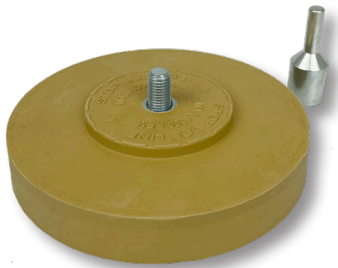

# DE- EN MONTAGE

Stickerverwijderaar smal

### STICKERVERWIJDERAAR SMAL

Voor het verwijderen van stickers, lijm- en dubbelzijdig taperesten op metalen oppervlakten.