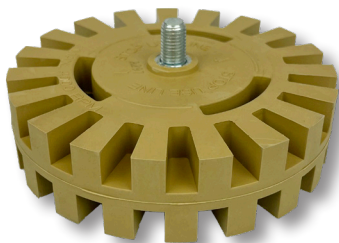

Art.Nr.	Omschrijving
588152	Stickerverwijderaar smal 90x15mm met 8mm as
588153	Asje M8 6mm tbv 588152

Stickerverwijderaar breed

### STICKERVERWIJDERAAR BREED

- Geschikt voor het verwijderen van vinyl, plakbandresten, films, stickers, dubbelzijdig tape op metalen ondergronden, glasvezel, glas, hout, aluminium.
- Kan niet gebruikt worden op polyethyleen, polypropyleen, acryl, plexiglas. Afmeting 105x50x30mm.
- Met behulp van adapter te monteren op borstelslijper RC380/DBS 3500.
- Ook geschikt voor watergedragen lakken.

Art.nr.	Omschrijving
588156	Stickerverwijderaar breed 105x50x30mm

Stickerverwijderaar breed met 8mm as